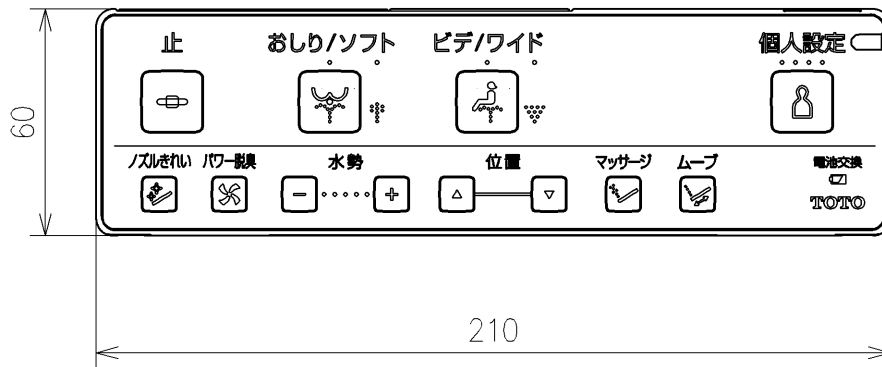

<特注仕様>

- 1.便ふたなし品
- 2.本体着脱部を金属製にしたもの

*定格:AC100V-1277W 50/60Hz

*1ページ目のリモコンはイメージ図です。
配置と表示内容の詳細は2ページ目を参照ください。

*リモコン用単4形乾電池(2個)同梱

TOTO		⌀	単位 mm	名称 ウォシュレットアプリコット
製図 石井健	検図 神祐紀 平憲作	日付 2023/05/11	尺度 1:5	品番 TCF4714V86
備考 F1 洗浄脱臭暖房便座				図番/ビジョン -
A3			ページNo . 1/1	(改)

リモコン詳細図

TOTO			単位 mm	名称 ウオシュレットアプリコット
製図 石井健	検図 神祐紀 平憲作	日付 2023/05/11	尺度 1:2	品番 TCF4714V86
備考				図番/ビジョン -
A4			ページNo . 1/1	(改)