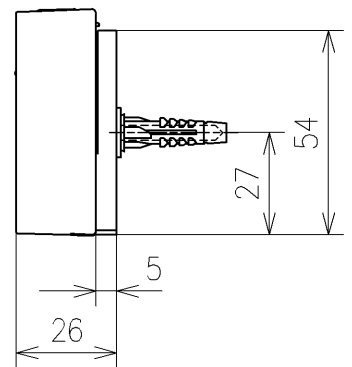

<特注仕様>

- 1.便ふたなし品
- 2.本体着脱部を金属製にしたもの

*定格:AC100V-1277W 50/60Hz

*1ページ目のリモコンはイメージ図です。
配置と表示内容の詳細は2ページ目を参照ください。

*リモコン用単4形乾電池(2個)同梱

TOTO		⌀	単位 mm	名称 ウォシュレットアプリコット
製図 石井健	検図 神祐紀 平憲作	日付 2023/05/11	尺度 1:5	品番 TCF4714V86
備考 F1 洗浄脱臭暖房便座				図番/ビジョン -
A3			ページNo . 1/1	(改)

リモコン詳細図

TOTO			単位 mm	名称 ウオシュレットアプリコット
製図 石井健	検図 神祐紀 平憲作	日付 2023/05/11	尺度 1:2	品番 TCF4714V86
備考				図番/ビジョン -
A4			ページNo . 1/1	(改)