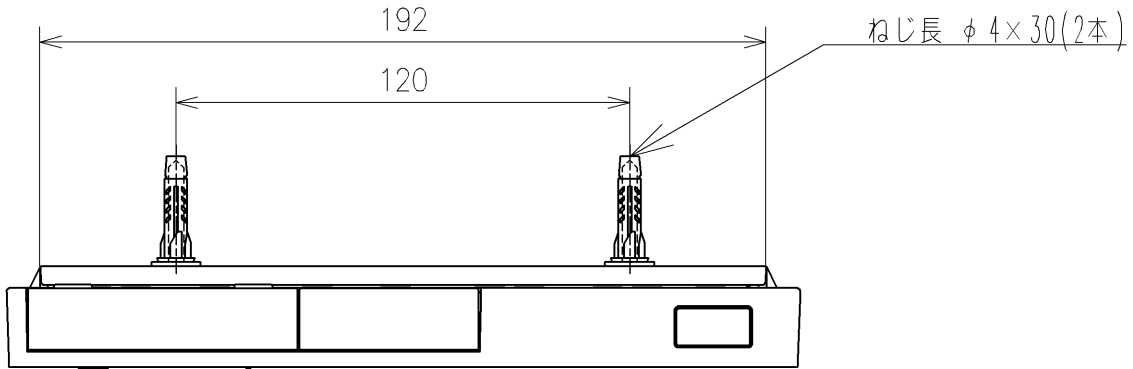

<特注仕様>

- 1.便ふたなし品
- 2.本体着脱部を金属製にしたもの

*定格:AC100V-1277W 50/60Hz

*1ページ目のリモコンはイメージ図です。
配置と表示内容の詳細は2ページ目を参照ください。

*リモコン用単4形乾電池(2個)同梱

TOTO		⌀	単位 mm	名称 ウォシュレットアプリコット
製図 石井健	検図 神祐紀 平憲作	日付 2023/05/11	尺度 1:5	品番 TCF4714V86
備考 F1 洗浄脱臭暖房便座				図番/ビジョン -
A3			ページNo . 1/1	(改)

リモコン詳細図

TOTO			単位 mm	名称 ウオシュレットアプリコット
製図 石井健	検図 神祐紀 平憲作	日付 2023/05/11	尺度 1:2	品番 TCF4714V86
備考				図番/ビジョン -
A4			ページNo . 1/1	(改)